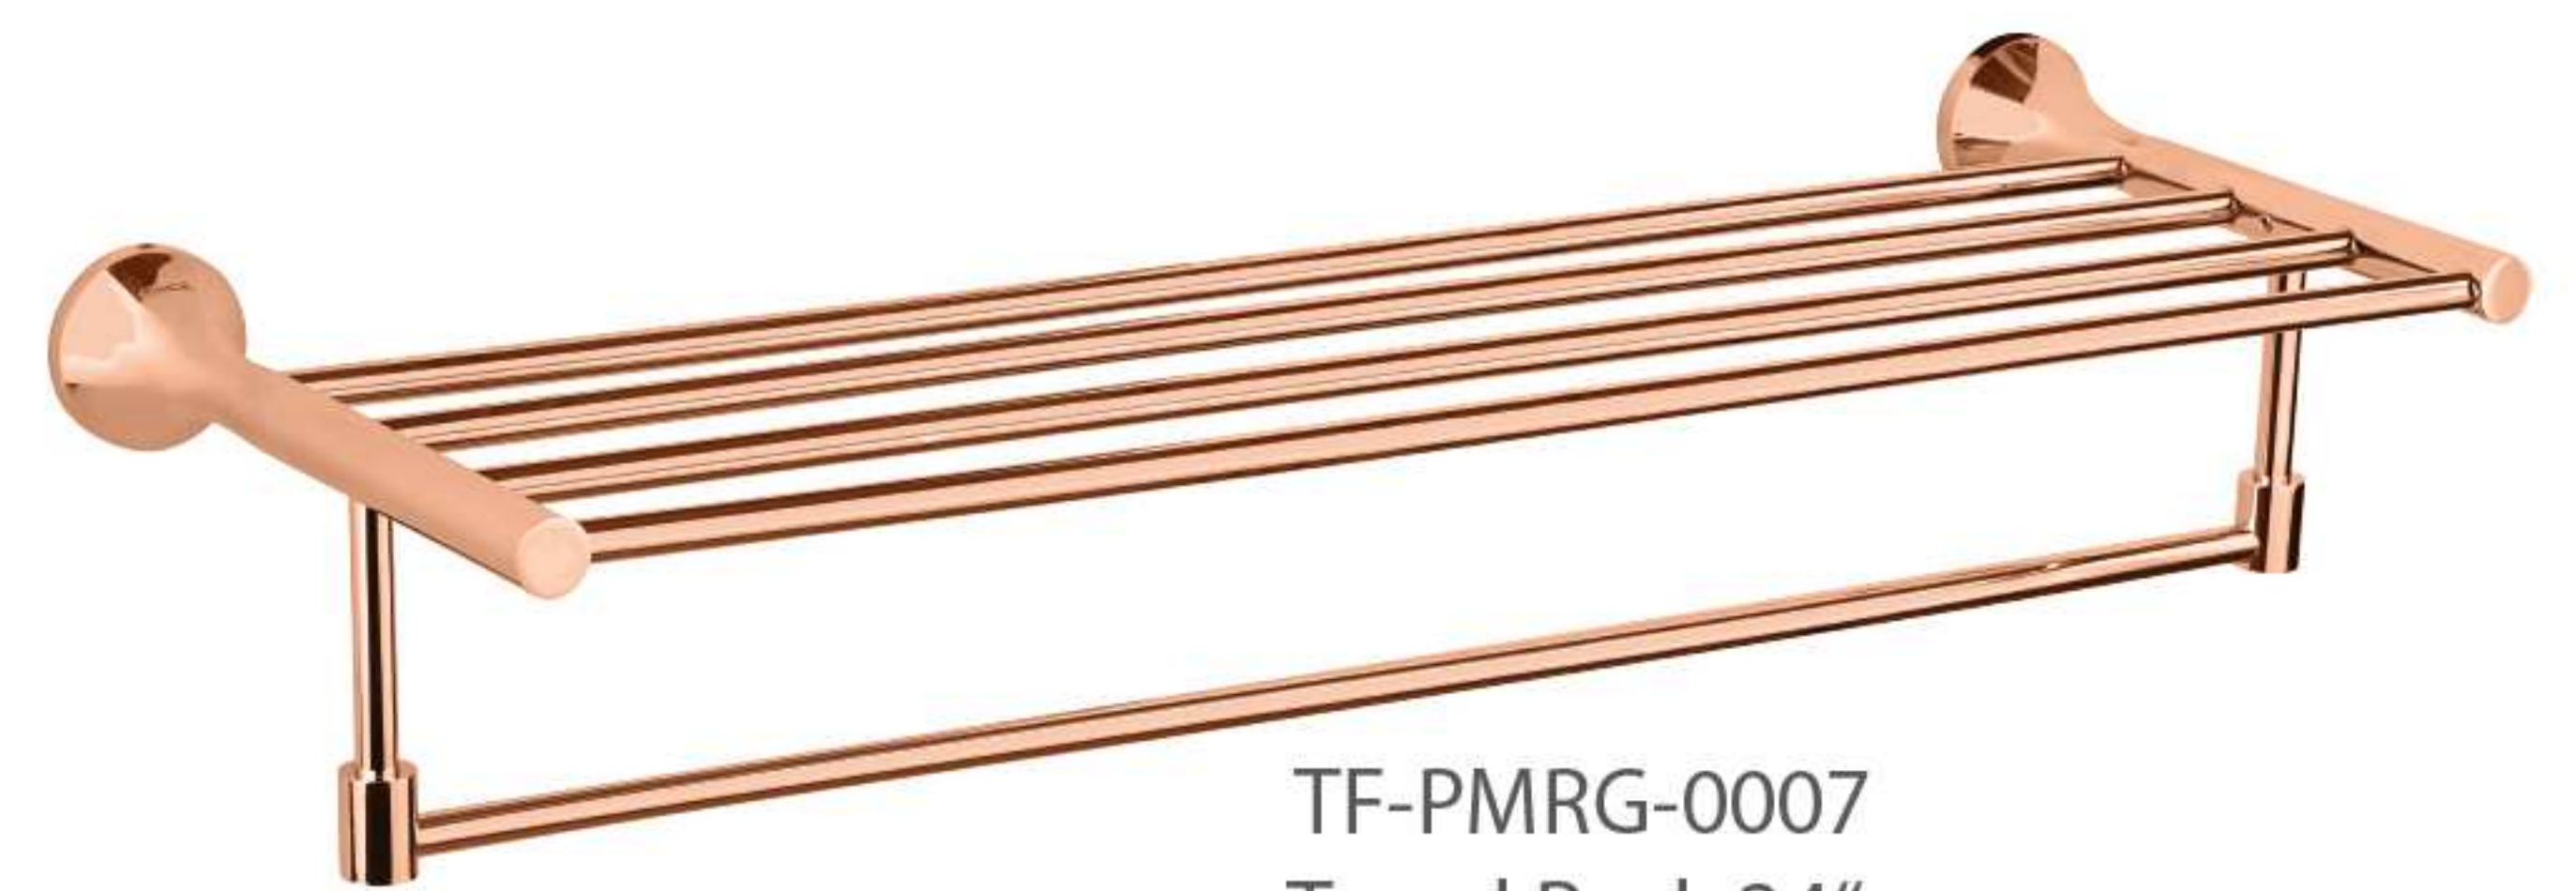

TF-PMRG-0002
Towel Ring
MRP : 3,350.00

TF-PMRG-0003
Tumbler Holder
MRP : 2,750.00

TF-PMRG-0004
Soap Dish
MRP : 2,950.00

TF-PMRG-0005
Toilet Paper Holder
MRP : 4,300.00

TF-PMRG-0006
Towel Rod 24"
MRP : 3,900.00