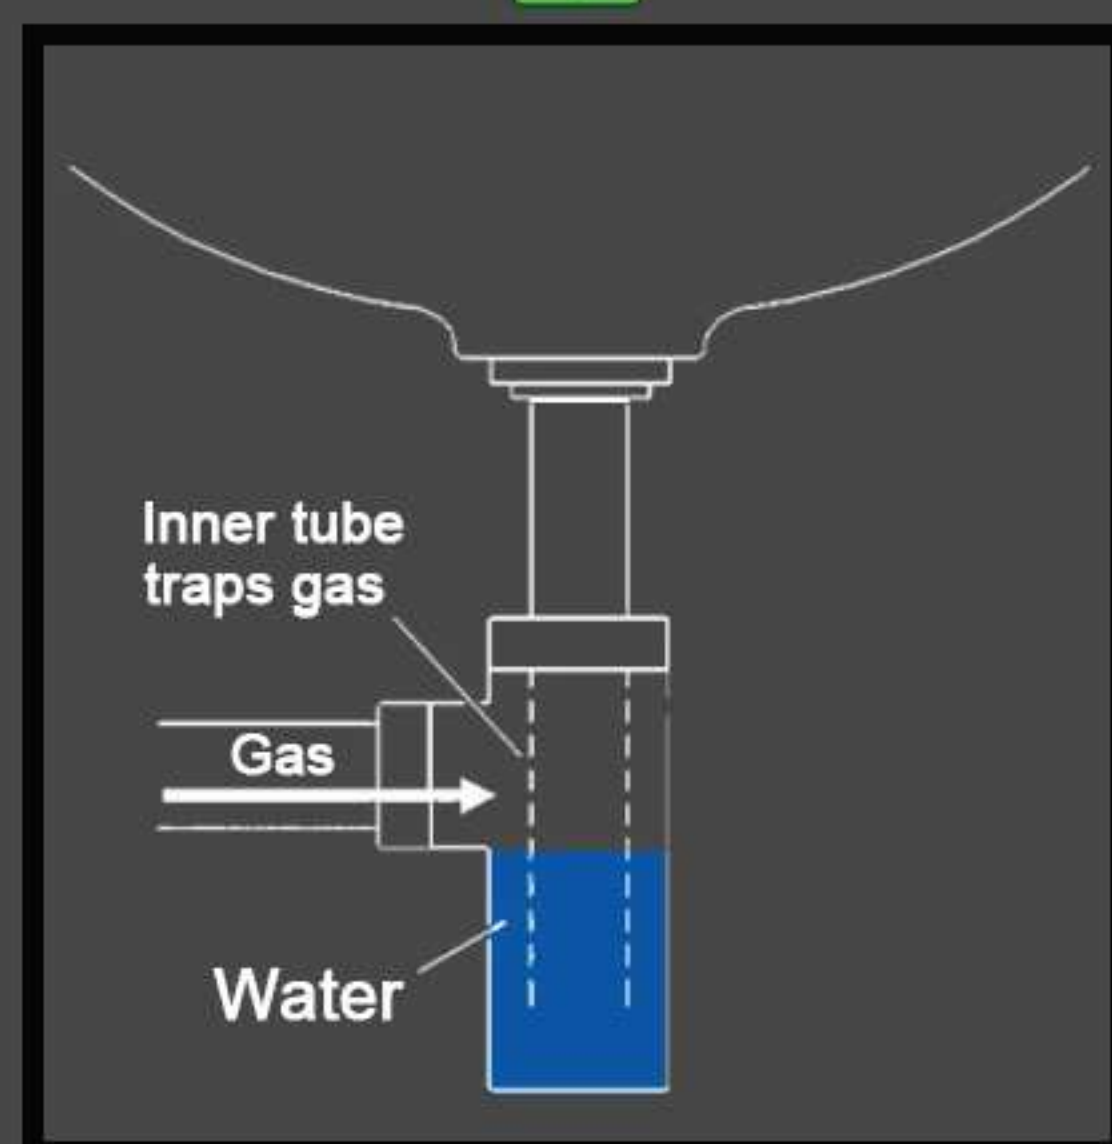

USE BOTTLE TRAP FOR BASIN AND SINKS

How Bottle trap works?

Bottle Trap